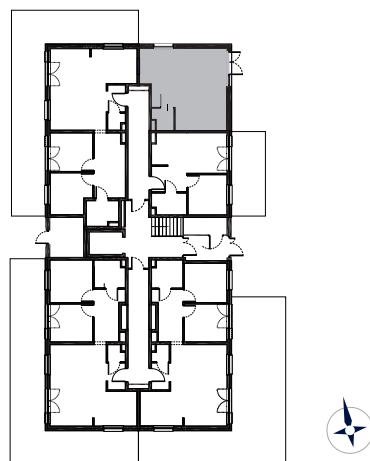

## Lokal usługowy M2

Piętro: **Parter**  
Powierzchnia: **34,79 m<sup>2</sup>**

1	<b>Przedpokój</b>	32,46 m <sup>2</sup>
2	<b>Toaleta</b>	2,33 m <sup>2</sup>

Przedstawione wizualizacje mają charakter poglądowy. Wygląd budynków oraz zagospodarowanie terenu mogą ulec zmianom w trakcie realizacji inwestycji.