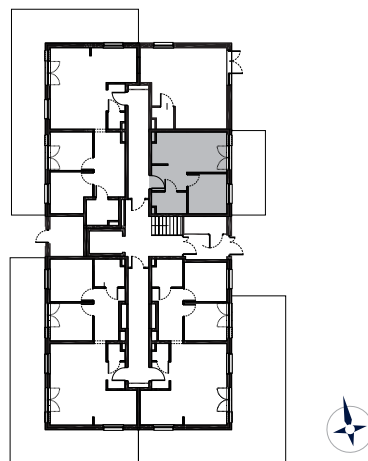

OSIEDLE ŻELAZNA

**BUDYNEK MIESZKALNY
WIELORODZINNY**

tel.: +48 32 785 65 65
sprzedaz@bdinwestor.pl
www.osiedlezelazna.pl

Etap 1 / Budynek 1

Mieszkanie M1

Kondygnacja: **1**
Powierzchnia: **32,05 m²**
Ogródek: **15,80 m²**

1	Przedpokój	4,12 m ²
2	Łazienka	3,94 m ²
3	Pokój	8,47 m ²
4	Pokój dzienny z aneks. kuch.	15,52 m ²

Wymiary pomieszczeń, lokalizacje ścian i okien podano na podstawie projektu budowlanego. W toku realizacji inwestycji mogą wystąpić różnice w stosunku do stanu wynikającego z projektu, spowodowane specyfiką prac budowlanych.