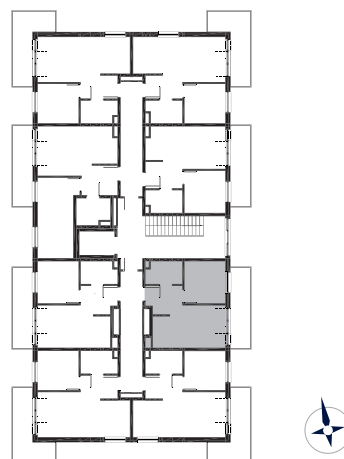

OSIEDLE ŻELAZNA

**BUDYNEK MIESZKALNY
WIELORODZINNY**

tel.: +48 32 785 65 65
sprzedaz@bdinwestor.pl
www.osiedlezelazna.pl

Etap 1 / Budynek 1

Mieszkanie M29

Kondygnacja: **4**
Powierzchnia: **30,88 m²**
Balkon: **7,90 m²**

Przedstawione wizualizacje mają charakter poglądowy. Wygląd budynków oraz zagospodarowanie terenu mogą ulec zmianom w trakcie realizacji inwestycji.

1	Przedpokój	4,32 m ²
2	Łazienka	3,94 m ²
3	Pokój	8,47 m ²
4	Pokój dzienny z aneks. kuch.	14,15 m ²

Wymiary pomieszczeń, lokalizacje ścian i okien podano na podstawie projektu budowlanego. W toku realizacji inwestycji mogą wystąpić różnice w stosunku do stanu wynikającego z projektu, spowodowane specyfiką prac budowlanych.