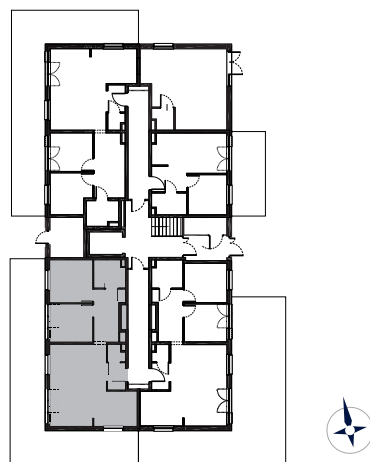

OSIEDLE ŻELAZNA

**BUDYNEK MIESZKALNY
WIELORODZINNY**

tel.: +48 32 785 65 65
sprzedaz@bdinwestor.pl
www.osiedlezelazna.pl

Etap 1 / Budynek 1

Mieszkanie M4

Kondygnacja: **1**
Powierzchnia: **65,61 m²**
Ogródek: **55,22 m²**

1	Przedpokój	2,73 m ²
2	Toaleta	1,42 m ²
3	Pokój dzienny z aneks. kuch.	30,77 m ²
4	Przedpokój	7,52 m ²
5	Pokój	8,78 m ²
6	Pokój	9,88 m ²
7	Łazienka	4,51 m ²

Wymiary pomieszczeń, lokalizacje ścian i okien podano na podstawie projektu budowlanego. W toku realizacji inwestycji mogą wystąpić różnice w stosunku do stanu wynikającego z projektu, spowodowane specyfiką prac budowlanych.