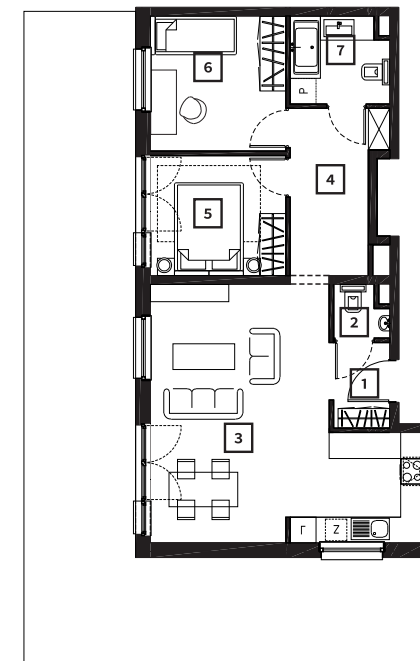

OSIEDLE ŻELAZNA

**BUDYNEK MIESZKALNY
WIELORODZINNY**

tel.: +48 32 785 65 65
sprzedaz@bdinwestor.pl
www.osiedlezelazna.pl

Etap 1 / Budynek 1

Mieszkanie M4

Kondygnacja: **1**
Powierzchnia: **65,61 m²**
Ogródek: **55,22 m²**

1	Przedpokój	2,73 m ²
2	Toaleta	1,42 m ²
3	Pokój dzienny z aneks. kuch.	30,77 m ²
4	Przedpokój	7,52 m ²
5	Pokój	8,78 m ²
6	Pokój	9,88 m ²
7	Łazienka	4,51 m ²

Wymiary pomieszczeń, lokalizacje ścian i okien podano na podstawie projektu budowlanego. W toku realizacji inwestycji mogą wystąpić różnice w stosunku do stanu wynikającego z projektu, spowodowane specyfiką prac budowlanych.