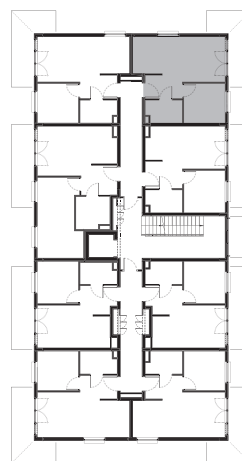

OSIEDLE ŻELAZNA

**BUDYNEK MIESZKALNY
WIELORODZINNY**

tel.: +48 32 785 65 65
sprzedaz@bdinwestor.pl
www.osiedlezelazna.pl

Etap 2 / Budynek 2

Mieszkanie M7

Kondygnacja: **2**
Powierzchnia: **34,50 m²**
Balkon: **9,50 m²**

Przedstawione wizualizacje mają charakter poglądowy. Wygląd budynków oraz zagospodarowanie terenu mogą ulec zmianom w trakcie realizacji inwestycji.

1	Przedpokój	3,56 m ²
2	Łazienka	3,94 m ²
3	Pokój	7,91 m ²
4	Pokój dzienny z aneks. kuch.	19,09 m ²

Wymiary pomieszczeń, lokalizacje ścian i okien podano na podstawie projektu budowlanego. W toku realizacji inwestycji mogą wystąpić różnice w stosunku do stanu wynikającego z projektu, spowodowane specyfiką prac budowlanych.