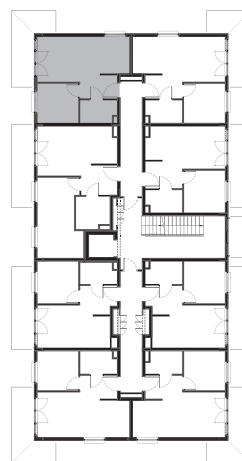

OSIEDLE ŻELAZNA

**BUDYNEK MIESZKALNY
WIELORODZINNY**

tel.: +48 32 785 65 65
sprzedaz@bdinwestor.pl
www.osiedlezelazna.pl

Etap 2 / Budynek 2

Mieszkanie M8

Kondygnacja: **2**
Powierzchnia: **34,50 m²**
Balkon: **9,50 m²**

Przedstawione wizualizacje mają charakter poglądowy. Wygląd budynków oraz zagospodarowanie terenu mogą ulec zmianom w trakcie realizacji inwestycji.

1	Przedpokój	4,21 m ²
2	Łazienka	3,94 m ²
3	Pokój	7,91 m ²
4	Pokój dzienny z aneks. kuch.	18,44 m ²

Wymiary pomieszczeń, lokalizacje ścian i okien podano na podstawie projektu budowlanego. W toku realizacji inwestycji mogą wystąpić różnice w stosunku do stanu wynikającego z projektu, spowodowane specyfiką prac budowlanych.