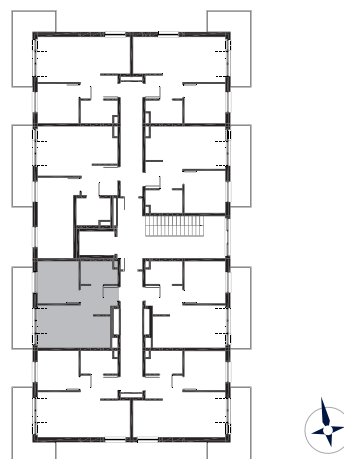

## Etap 1 / Budynek 1

### Mieszkanie M10

Kondygnacja: **2**  
Powierzchnia: **30,88 m<sup>2</sup>**  
Balkon: **7,90 m<sup>2</sup>**

Przedstawione wizualizacje mają charakter poglądowy. Wygląd budynków oraz zagospodarowanie terenu mogą ulec zmianom w trakcie realizacji inwestycji.

1	<b>Przedpokój</b>	4,32 m <sup>2</sup>
2	<b>Łazienka</b>	3,94 m <sup>2</sup>
3	<b>Pokój</b>	8,47 m <sup>2</sup>
4	<b>Pokój dzienny z aneks. kuch.</b>	14,15 m <sup>2</sup>

Wymiary pomieszczeń, lokalizacje ścian i okien podano na podstawie projektu budowlanego. W toku realizacji inwestycji mogą wystąpić różnice w stosunku do stanu wynikającego z projektu, spowodowane specyfiką prac budowlanych.