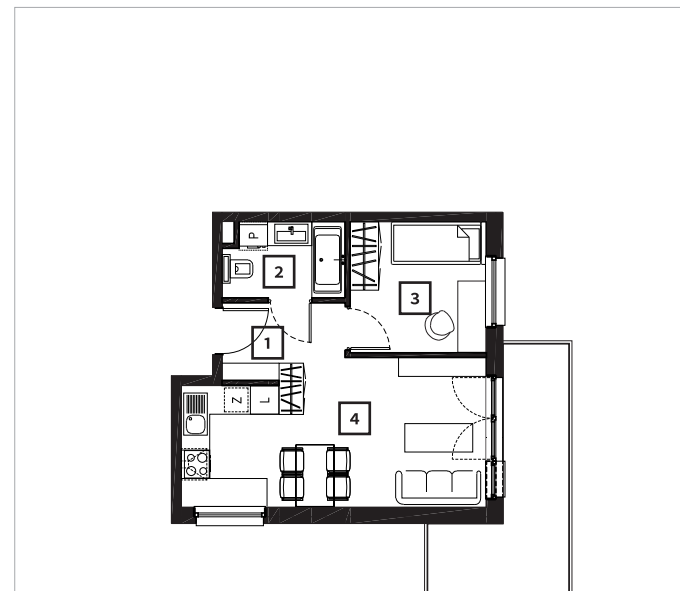

OSIEDLE ŻELAZNA

**BUDYNEK MIESZKALNY
WIELORODZINNY**

tel.: +48 32 785 65 65
sprzedaz@bdinwestor.pl
www.osiedlezelazna.pl

Etap 1 / Budynek 1

Mieszkanie M20

Kondygnacja: 3
Powierzchnia: **34,44 m²**
Balkon: **9,63 m²**

1	Przedpokój	4,22 m ²
2	Łazienka	3,94 m ²
3	Pokój	7,89 m ²
4	Pokój dzienny z aneks. kuch.	18,39 m ²

Wymiary pomieszczeń, lokalizacje ścian i okien podano na podstawie projektu budowlanego. W toku realizacji inwestycji mogą wystąpić różnice w stosunku do stanu wynikającego z projektu, spowodowane specyfiką prac budowlanych.