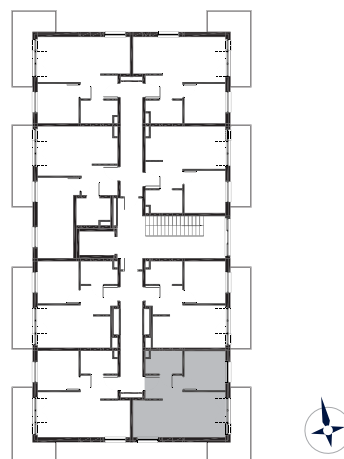

OSIEDLE ŻELAZNA

**BUDYNEK MIESZKALNY
WIELORODZINNY**

tel.: +48 32 785 65 65
sprzedaz@bdinwestor.pl
www.osiedlezelazna.pl

Etap 1 / Budynek 1

Mieszkanie M20

Kondygnacja: 3
Powierzchnia: **34,44 m²**
Balkon: **9,63 m²**

1	Przedpokój	4,22 m ²
2	Łazienka	3,94 m ²
3	Pokój	7,89 m ²
4	Pokój dzienny z aneks. kuch.	18,39 m ²

Wymiary pomieszczeń, lokalizacje ścian i okien podano na podstawie projektu budowlanego. W toku realizacji inwestycji mogą wystąpić różnice w stosunku do stanu wynikającego z projektu, spowodowane specyfiką prac budowlanych.