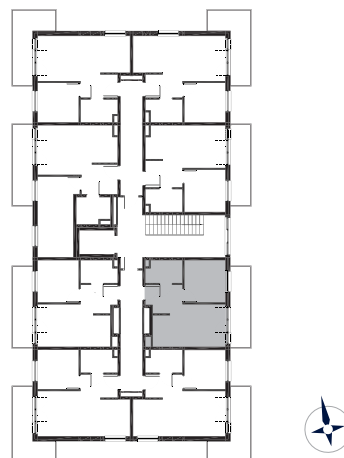

OSIEDLE ŻELAZNA

**BUDYNEK MIESZKALNY
WIELORODZINNY**

tel.: +48 32 785 65 65
sprzedaz@bdinwestor.pl
www.osiedlezelazna.pl

Etap 1 / Budynek 1

Mieszkanie M21

Kondygnacja: 3
Powierzchnia: **30,88 m²**
Balkon: **7,90 m²**

Przedstawione wizualizacje mają charakter poglądowy. Wygląd budynków oraz zagospodarowanie terenu mogą ulec zmianom w trakcie realizacji inwestycji.

1	Przedpokój	4,32 m ²
2	Łazienka	3,94 m ²
3	Pokój	8,47 m ²
4	Pokój dzienny z aneks. kuch.	14,15 m ²

Wymiary pomieszczeń, lokalizacje ścian i okien podano na podstawie projektu budowlanego. W toku realizacji inwestycji mogą wystąpić różnice w stosunku do stanu wynikającego z projektu, spowodowane specyfiką prac budowlanych.