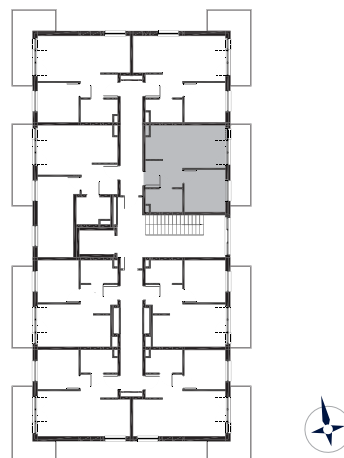

OSIEDLE ŻELAZNA

**BUDYNEK MIESZKALNY
WIELORODZINNY**

tel.: +48 32 785 65 65
sprzedaz@bdinwestor.pl
www.osiedlezelazna.pl

Etap 1 / Budynek 1

Mieszkanie M22

Kondygnacja: **4**
Powierzchnia: **32,05 m²**
Balkon: **7,90 m²**

Przedstawione wizualizacje mają charakter poglądowy. Wygląd budynków oraz zagospodarowanie terenu mogą ulec zmianom w trakcie realizacji inwestycji.

1	Przedpokój	4,12 m ²
2	Łazienka	3,94 m ²
3	Pokój	8,47 m ²
4	Pokój dzienny z aneks. kuch.	15,52 m ²

Wymiary pomieszczeń, lokalizacje ścian i okien podano na podstawie projektu budowlanego. W toku realizacji inwestycji mogą wystąpić różnice w stosunku do stanu wynikającego z projektu, spowodowane specyfiką prac budowlanych.