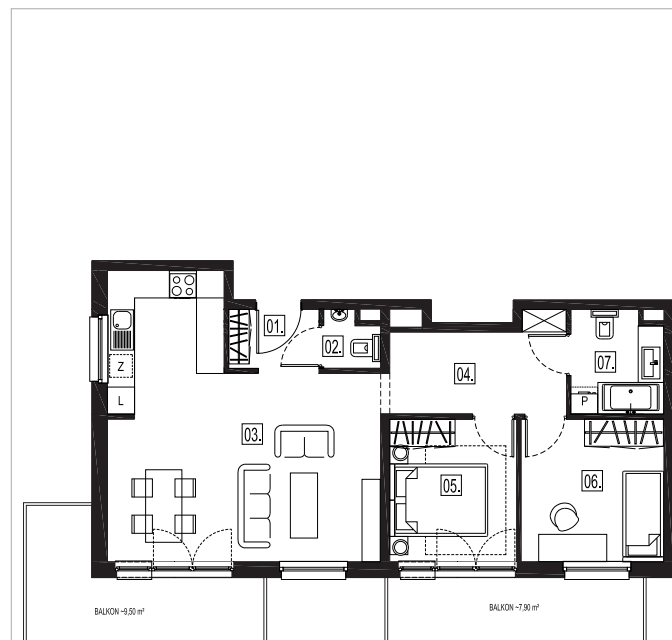

OSIEDLE ŻELAZNA

**BUDYNEK MIESZKALNY
WIELORODZINNY**

tel.: +48 32 785 65 65
sprzedaz@bdinwestor.pl
www.osiedlezelazna.pl

Etap 3 / Budynek 4

Mieszkanie M33

Kondygnacja: **5**

Powierzchnia: **65,75 m²**

Balkon: **9,50 m²** Balkon: **7,90 m²**

Przedstawione wizualizacje mają charakter poglądowy. Wygląd budynków oraz zagospodarowanie terenu mogą ulec zmianom w trakcie realizacji inwestycji.

01	Przedpokój	2,74 m ²
02	Toaleta	1,42 m ²
03	Pokój dzienny z aneks. kuch.	30,88 m ²
04	Przedpokój	7,52 m ²
05	Pokój	8,79 m ²
06	Pokój	9,89 m ²
07	Łazienka	4,51 m ²