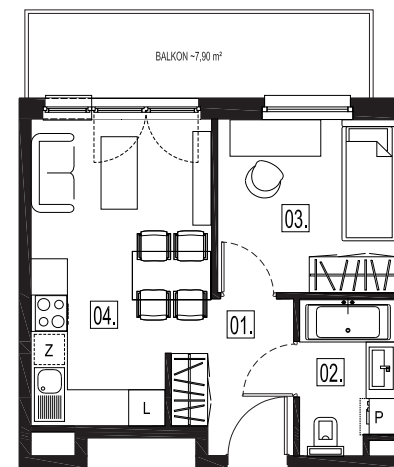

### Mieszkanie M18

Kondygnacja: **3**  
Powierzchnia: **30,92 m<sup>2</sup>**  
Balkon: **7,90 m<sup>2</sup>**

Przedstawione wizualizacje mają charakter poglądowy. Wygląd budynków oraz zagospodarowanie terenu mogą ulec zmianom w trakcie realizacji inwestycji.

01	<b>Przedpokój</b>	4,32 m <sup>2</sup>
02	<b>Łazienka</b>	3,94 m <sup>2</sup>
03	<b>Pokój</b>	8,48 m <sup>2</sup>
04	<b>Pokój dzienny z aneks. kuch.</b>	14,18 m <sup>2</sup>

Wymiary pomieszczeń, lokalizację ścian i okien podano na podstawie projektu budowlanego. W toku realizacji inwestycji mogą wystąpić różnice w stosunku do stanu wynikającego z projektu, spowodowane specyfiką prac budowlanych.