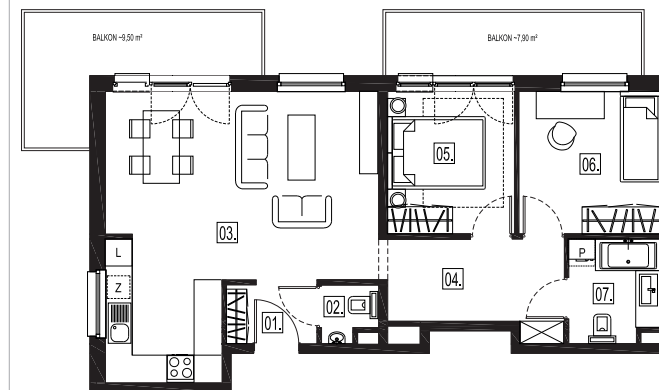

OSIEDLE ŻELAZNA

**BUDYNEK MIESZKALNY
WIELORODZINNY**

tel.: +48 32 785 65 65
sprzedaz@bdinwestor.pl
www.osiedlezelazna.pl

Etap 3 / Budynek 4

Mieszkanie M32

Kondygnacja: **5**

Powierzchnia: **65,78 m²**

Balkon: **9,50 m²** Balkon: **7,90 m²**

Przedstawione wizualizacje mają charakter poglądowy. Wygląd budynków oraz zagospodarowanie terenu mogą ulec zmianom w trakcie realizacji inwestycji.

01	Przedpokój	2,74 m ²
02	Toaleta	1,42 m ²
03	Pokój dzienny z aneks. kuch.	30,88 m ²
04	Przedpokój	7,52 m ²
05	Pokój	8,80 m ²
06	Pokój	9,91 m ²
07	Łazienka	4,51 m ²