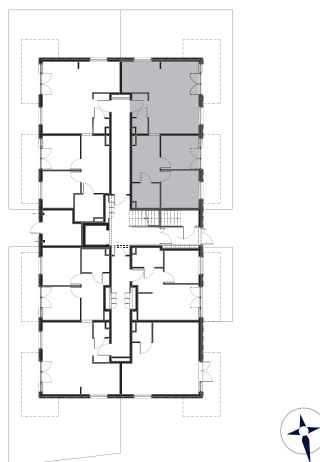

OSIEDLE ŻELAZNA

**BUDYNEK MIESZKALNY
WIELORODZINNY**

tel.: +48 32 785 65 65
sprzedaz@bdinwestor.pl
www.osiedlezelazna.pl

Etap 2 / Budynek 2

Mieszkanie M1

Kondygnacja: **1**
Powierzchnia: **66,82 m²**
Ogródek: **69,34 m²**

Przedstawione wizualizacje mają charakter poglądowy. Wygląd budynków oraz zagospodarowanie terenu mogą ulec zmianom w trakcie realizacji inwestycji.

1	Przedpokój	2,73 m ²
2	Toaleta	1,42 m ²
3	Pokój dzienny z aneks. kuch.	30,82 m ²
4	Przedpokój	8,64 m ²
5	Pokój	8,79 m ²
6	Pokój	9,83 m ²
7	Łazienka	4,59 m ²

Wymiary pomieszczeń, lokalizacje ścian i okien podano na podstawie projektu budowlanego. W toku realizacji inwestycji mogą wystąpić różnice w stosunku do stanu wynikającego z projektu, spowodowane specyfiką prac budowlanych.