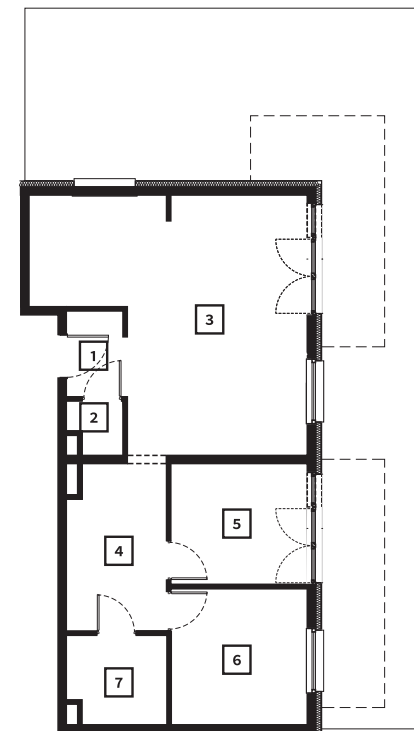

OSIEDLE ŻELAZNA

**BUDYNEK MIESZKALNY
WIELORODZINNY**

tel.: +48 32 785 65 65
sprzedaz@bdinwestor.pl
www.osiedlezelazna.pl

Etap 2 / Budynek 2

Mieszkanie M1

Kondygnacja: **1**
Powierzchnia: **66,82 m²**
Ogródek: **69,34 m²**

Przedstawione wizualizacje mają charakter poglądowy. Wygląd budynków oraz zagospodarowanie terenu mogą ulec zmianom w trakcie realizacji inwestycji.

1	Przedpokój	2,73 m ²
2	Toaleta	1,42 m ²
3	Pokój dzienny z aneks. kuch.	30,82 m ²
4	Przedpokój	8,64 m ²
5	Pokój	8,79 m ²
6	Pokój	9,83 m ²
7	Łazienka	4,59 m ²

Wymiary pomieszczeń, lokalizacje ścian i okien podano na podstawie projektu budowlanego. W toku realizacji inwestycji mogą wystąpić różnice w stosunku do stanu wynikającego z projektu, spowodowane specyfiką prac budowlanych.