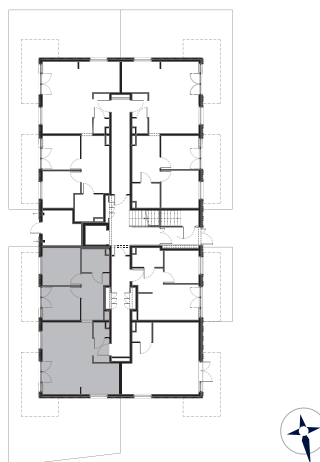

OSIEDLE ŻELAZNA

**BUDYNEK MIESZKALNY
WIELORODZINNY**

tel.: +48 32 785 65 65
sprzedaz@bdinwestor.pl
www.osiedlezelazna.pl

Etap 2 / Budynek 2

Mieszkanie M3

Kondygnacja: **1**

Powierzchnia: **65,71 m²**

Ogródek: **80,13 m²**

Przedstawione wizualizacje mają charakter poglądowy. Wygląd budynków oraz zagospodarowanie terenu mogą ulec zmianom w trakcie realizacji inwestycji.

1	Przedpokój	2,73 m ²
2	Toaleta	1,42 m ²
3	Pokój dzienny z aneks. kuch.	30,82 m ²
4	Przedpokój	7,52 m ²
5	Pokój	8,80 m ²
6	Pokój	9,91 m ²
7	Łazienka	4,51 m ²

Wymiary pomieszczeń, lokalizację ścian i okien podano na podstawie projektu budowlanego. W toku realizacji inwestycji mogą wystąpić różnice w stosunku do stanu wynikającego z projektu, spowodowane specyfiką prac budowlanych.