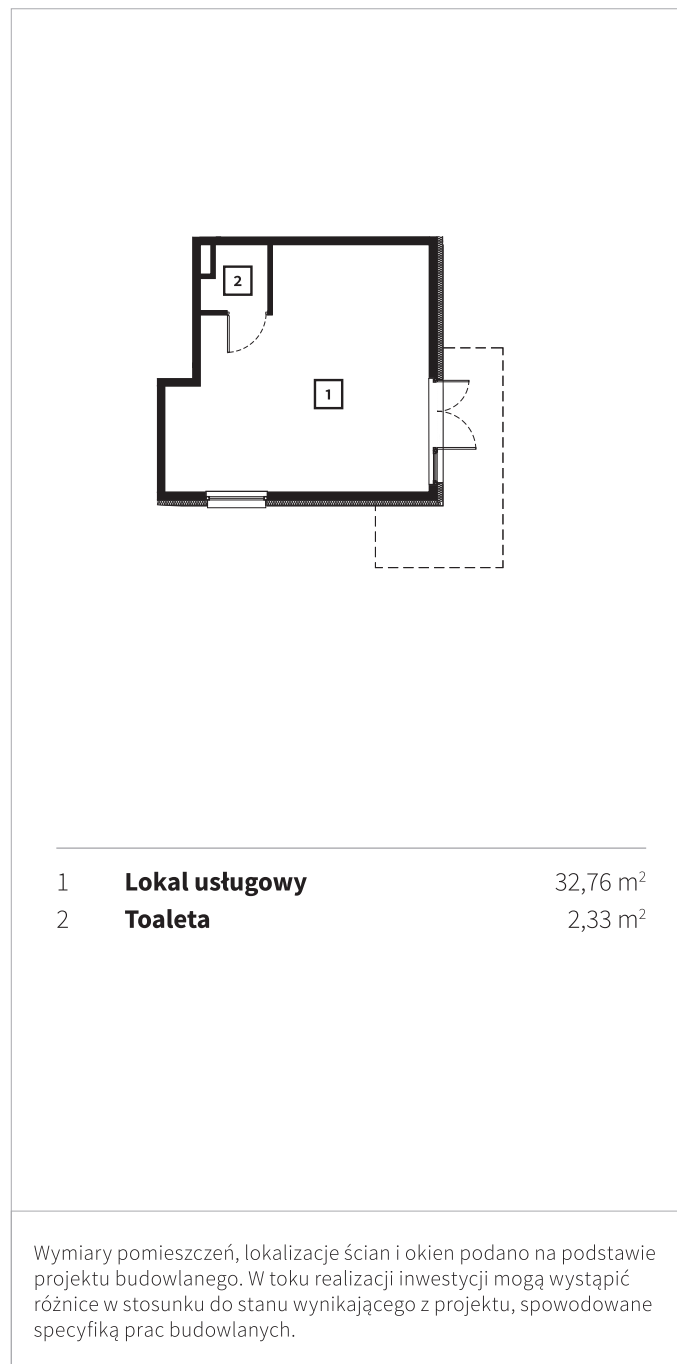

OSIEDLE ŻELAZNA

**BUDYNEK MIESZKALNY
WIELORODZINNY**

tel.: +48 32 785 65 65
sprzedaz@bdinwestor.pl
www.osiedlezelazna.pl

Etap 2 / Budynek 2

Lokal usługowy M4

Kondygnacja: **1**
Powierzchnia: **35,09 m²**

Przedstawione wizualizacje mają charakter poglądowy. Wygląd budynków oraz zagospodarowanie terenu mogą ulec zmianom w trakcie realizacji inwestycji.