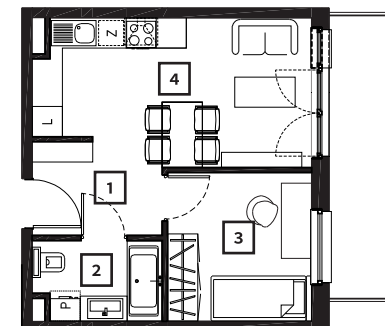

## Mieszkanie M6

Kondygnacja: **2**  
Powierzchnia: **32,05 m<sup>2</sup>**  
Balkon: **7,90 m<sup>2</sup>**

Przedstawione wizualizacje mają charakter poglądowy. Wygląd budynków oraz zagospodarowanie terenu mogą ulec zmianom w trakcie realizacji inwestycji.

1	<b>Przedpokój</b>	4,12 m <sup>2</sup>
2	<b>Łazienka</b>	3,94 m <sup>2</sup>
3	<b>Pokój</b>	8,47 m <sup>2</sup>
4	<b>Pokój dzienny z aneks. kuch.</b>	15,52 m <sup>2</sup>

Wymiary pomieszczeń, lokalizacje ścian i okien podano na podstawie projektu budowlanego. W toku realizacji inwestycji mogą wystąpić różnice w stosunku do stanu wynikającego z projektu, spowodowane specyfiką prac budowlanych.