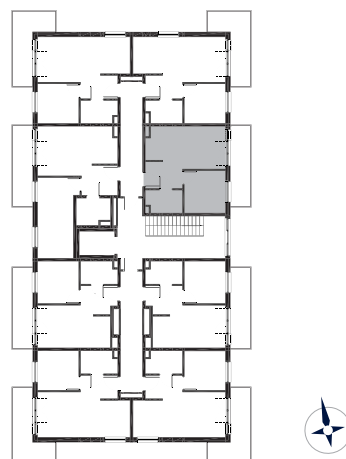

## Mieszkanie M6

Kondygnacja: **2**  
Powierzchnia: **32,05 m<sup>2</sup>**  
Balkon: **7,90 m<sup>2</sup>**

Przedstawione wizualizacje mają charakter poglądowy. Wygląd budynków oraz zagospodarowanie terenu mogą ulec zmianom w trakcie realizacji inwestycji.

1	<b>Przedpokój</b>	4,12 m <sup>2</sup>
2	<b>Łazienka</b>	3,94 m <sup>2</sup>
3	<b>Pokój</b>	8,47 m <sup>2</sup>
4	<b>Pokój dzienny z aneks. kuch.</b>	15,52 m <sup>2</sup>

Wymiary pomieszczeń, lokalizacje ścian i okien podano na podstawie projektu budowlanego. W toku realizacji inwestycji mogą wystąpić różnice w stosunku do stanu wynikającego z projektu, spowodowane specyfiką prac budowlanych.