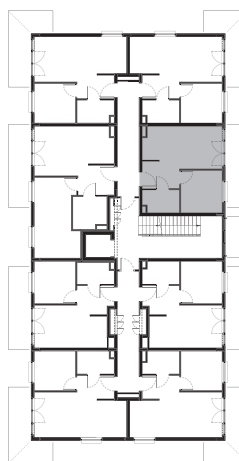

OSIEDLE ŻELAZNA

**BUDYNEK MIESZKALNY
WIELORODZINNY**

tel.: +48 32 785 65 65
sprzedaz@bdinwestor.pl
www.osiedlezelazna.pl

Etap 2 / Budynek 2

Mieszkanie M6

Kondygnacja: **2**
Powierzchnia: **32,07 m²**
Balkon: **7,90 m²**

1	Przedpokój	4,11 m ²
2	Łazienka	3,94 m ²
3	Pokój	8,48 m ²
4	Pokój dzienny z aneks. kuch.	15,54 m ²

Przedstawione wizualizacje mają charakter poglądowy. Wygląd budynków oraz zagospodarowanie terenu mogą ulec zmianom w trakcie realizacji inwestycji.

Wymiary pomieszczeń, lokalizację ścian i okien podano na podstawie projektu budowlanego. W toku realizacji inwestycji mogą wystąpić różnice w stosunku do stanu wynikającego z projektu, spowodowane specyfiką prac budowlanych.