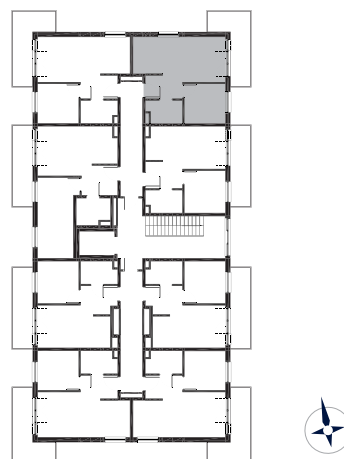

OSIEDLE ŻELAZNA

**BUDYNEK MIESZKALNY
WIELORODZINNY**

tel.: +48 32 785 65 65
sprzedaz@bdinwestor.pl
www.osiedlezelazna.pl

Etap 1 / Budynek 1

Mieszkanie M7

Kondygnacja: **2**
Powierzchnia: **34,35 m²**
Balkon: **9,63 m²**

Przedstawione wizualizacje mają charakter poglądowy. Wygląd budynków oraz zagospodarowanie terenu mogą ulec zmianom w trakcie realizacji inwestycji.

1	Przedpokój	3,56 m ²
2	Łazienka	3,85 m ²
3	Pokój	7,89 m ²
4	Pokój dzienny z aneks. kuch.	19,05 m ²

Wymiary pomieszczeń, lokalizacje ścian i okien podano na podstawie projektu budowlanego. W toku realizacji inwestycji mogą wystąpić różnice w stosunku do stanu wynikającego z projektu, spowodowane specyfiką prac budowlanych.