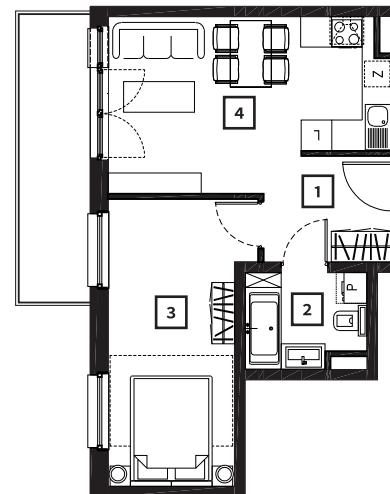

## Etap 1 / Budynek 1

### Mieszkanie M9

Kondygnacja: 2  
Powierzchnia: **43,76 m<sup>2</sup>**  
Balkon: **7,90 m<sup>2</sup>**

1	<b>Przedpokój</b>	4,68 m <sup>2</sup>
2	<b>Łazienka</b>	5,36 m <sup>2</sup>
3	<b>Pokój</b>	16,26 m <sup>2</sup>
4	<b>Pokój dzienny z aneks. kuch.</b>	17,46 m <sup>2</sup>