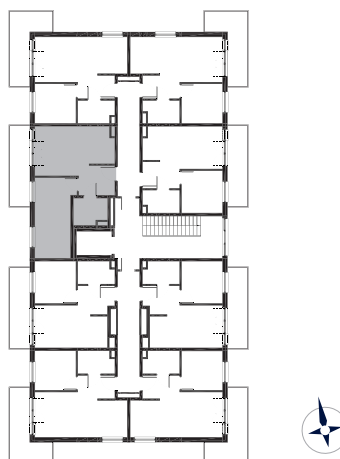

## Etap 1 / Budynek 1

### Mieszkanie M9

Kondygnacja: 2  
Powierzchnia: **43,76 m<sup>2</sup>**  
Balkon: **7,90 m<sup>2</sup>**

1	<b>Przedpokój</b>	4,68 m <sup>2</sup>
2	<b>Łazienka</b>	5,36 m <sup>2</sup>
3	<b>Pokój</b>	16,26 m <sup>2</sup>
4	<b>Pokój dzienny z aneks. kuch.</b>	17,46 m <sup>2</sup>