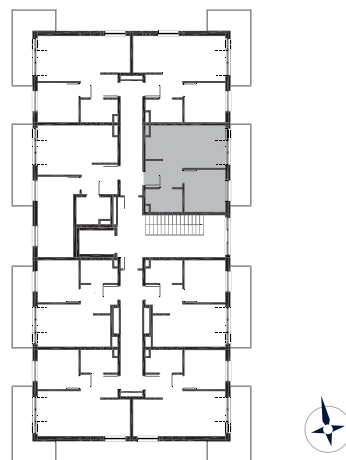

## Mieszkanie M14

Kondygnacja: **3**  
Powierzchnia: **32,05 m<sup>2</sup>**  
Balkon: **7,90 m<sup>2</sup>**

Przedstawione wizualizacje mają charakter poglądowy. Wygląd budynków oraz zagospodarowanie terenu mogą ulec zmianom w trakcie realizacji inwestycji.

1	<b>Przedpokój</b>	4,12 m <sup>2</sup>
2	<b>Łazienka</b>	3,94 m <sup>2</sup>
3	<b>Pokój</b>	8,47 m <sup>2</sup>
4	<b>Pokój dzienny z aneks. kuch.</b>	15,52 m <sup>2</sup>

Wymiary pomieszczeń, lokalizacje ścian i okien podano na podstawie projektu budowlanego. W toku realizacji inwestycji mogą wystąpić różnice w stosunku do stanu wynikającego z projektu, spowodowane specyfiką prac budowlanych.