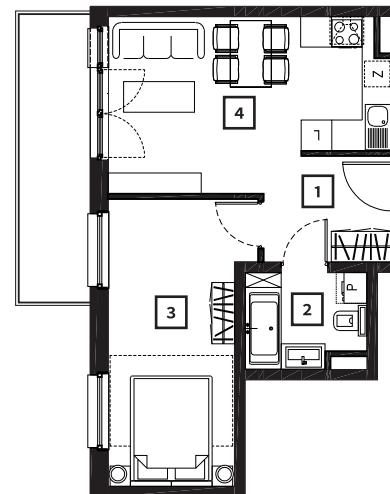

## Etap 1 / Budynek 1

### Mieszkanie M17

Kondygnacja: **3**  
Powierzchnia: **43,76 m<sup>2</sup>**  
Balkon: **7,90 m<sup>2</sup>**

1	<b>Przedpokój</b>	4,68 m <sup>2</sup>
2	<b>Łazienka</b>	5,36 m <sup>2</sup>
3	<b>Pokój</b>	16,26 m <sup>2</sup>
4	<b>Pokój dzienny z aneks. kuch.</b>	17,46 m <sup>2</sup>