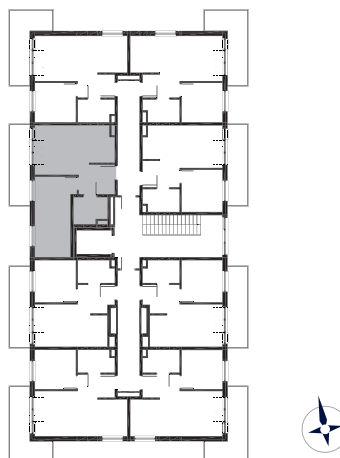

## Etap 1 / Budynek 1

### Mieszkanie M17

Kondygnacja: **3**  
Powierzchnia: **43,76 m<sup>2</sup>**  
Balkon: **7,90 m<sup>2</sup>**

1	<b>Przedpokój</b>	4,68 m <sup>2</sup>
2	<b>Łazienka</b>	5,36 m <sup>2</sup>
3	<b>Pokój</b>	16,26 m <sup>2</sup>
4	<b>Pokój dzienny z aneks. kuch.</b>	17,46 m <sup>2</sup>