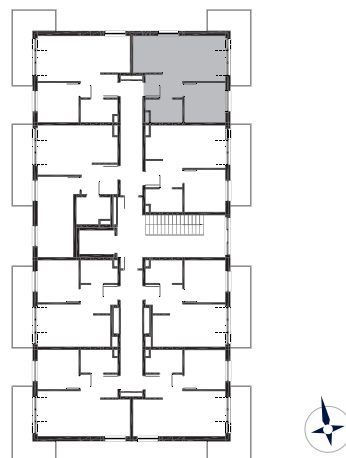

OSIEDLE ŻELAZNA

**BUDYNEK MIESZKALNY
WIELORODZINNY**

tel.: +48 32 785 65 65
sprzedaz@bdinwestor.pl
www.osiedlezelazna.pl

Etap 1 / Budynek 1

Mieszkanie M23

Kondygnacja: **4**
Powierzchnia: **34,35 m²**
Balkon: **9,63 m²**

Przedstawione wizualizacje mają charakter poglądowy. Wygląd budynków oraz zagospodarowanie terenu mogą ulec zmianom w trakcie realizacji inwestycji.

1	Przedpokój	3,56 m ²
2	Łazienka	3,85 m ²
3	Pokój	7,89 m ²
4	Pokój dzienny z aneks. kuch.	19,05 m ²

Wymiary pomieszczeń, lokalizacje ścian i okien podano na podstawie projektu budowlanego. W toku realizacji inwestycji mogą wystąpić różnice w stosunku do stanu wynikającego z projektu, spowodowane specyfiką prac budowlanych.