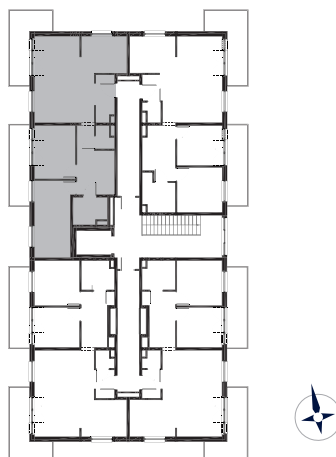

OSIEDLE ŻELAZNA

**BUDYNEK MIESZKALNY
WIELORODZINNY**

tel.: +48 32 785 65 65
sprzedaz@bdinwestor.pl
www.osiedlezelazna.pl

Etap 1 / Budynek 1

Mieszkanie M31

Kondygnacja: 5

Powierzchnia: **78,23 m²**

Balkon: **7,90 m²** Balkon: **9,63 m²**

Przedstawione wizualizacje mają charakter poglądowy. Wygląd budynków oraz zagospodarowanie terenu mogą ulec zmianom w trakcie realizacji inwestycji.

1	Przedpokój	4,31 m ²
2	Toaleta	1,81 m ²
3	Pokój dzienny z aneks. kuch.	30,67 m ²
4	Przedpokój	10,09 m ²
5	Pokój	10,56 m ²
6	Pokój	15,43 m ²
7	Łazienka	5,36 m ²

Wymiary pomieszczeń, lokalizacje ścian i okien podano na podstawie projektu budowlanego. W toku realizacji inwestycji mogą wystąpić różnice w stosunku do stanu wynikającego z projektu, spowodowane specyfiką prac budowlanych.