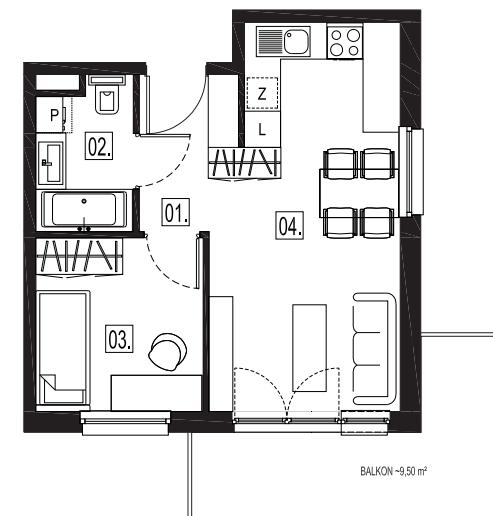

### Mieszkanie M07

Kondygnacja: 2  
Powierzchnia: **34,50 m<sup>2</sup>**  
Balkon: **9,50 m<sup>2</sup>**

Przedstawione wizualizacje mają charakter poglądowy. Wygląd budynków oraz zagospodarowanie terenu mogą ulec zmianom w trakcie realizacji inwestycji.

01	<b>Przedpokój</b>	3,56 m <sup>2</sup>
02	<b>Łazienka</b>	3,94 m <sup>2</sup>
03	<b>Pokój</b>	7,91 m <sup>2</sup>
04	<b>Pokój dzienny z aneks. kuch.</b>	19,09 m <sup>2</sup>

Wymiary pomieszczeń, lokalizacje ścian i okien podano na podstawie projektu budowlanego. W toku realizacji inwestycji mogą wystąpić różnice w stosunku do stanu wynikającego z projektu, spowodowane specyfiką prac budowlanych.