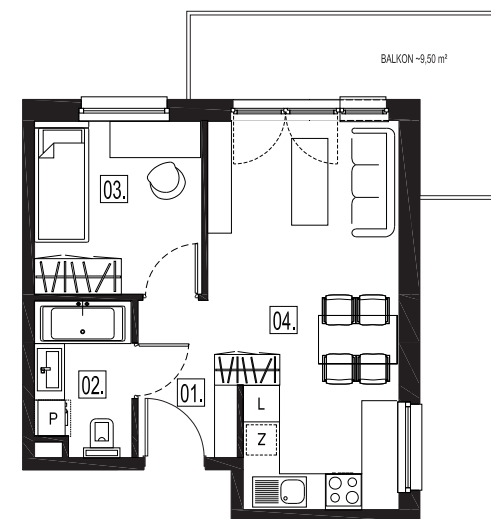

### Mieszkanie M08

Kondygnacja: **2**  
Powierzchnia: **34,50 m<sup>2</sup>**  
Balkon: **9,50 m<sup>2</sup>**

Przedstawione wizualizacje mają charakter poglądowy. Wygląd budynków oraz zagospodarowanie terenu mogą ulec zmianom w trakcie realizacji inwestycji.

01	<b>Przedpokój</b>	3,56 m <sup>2</sup>
02	<b>Łazienka</b>	3,94 m <sup>2</sup>
03	<b>Pokój</b>	7,91 m <sup>2</sup>
04	<b>Pokój dzienny z aneks. kuch.</b>	19,09 m <sup>2</sup>

Wymiary pomieszczeń, lokalizacje ścian i okien podano na podstawie projektu budowlanego. W toku realizacji inwestycji mogą wystąpić różnice w stosunku do stanu wynikającego z projektu, spowodowane specyfiką prac budowlanych.