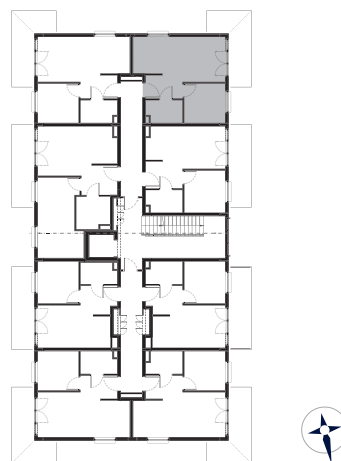

### Mieszkanie M15

Kondygnacja: **3**  
Powierzchnia: **34,50 m<sup>2</sup>**  
Balkon: **9,50 m<sup>2</sup>**

Przedstawione wizualizacje mają charakter poglądowy. Wygląd budynków oraz zagospodarowanie terenu mogą ulec zmianom w trakcie realizacji inwestycji.

1	<b>Przedpokój</b>	3,56 m <sup>2</sup>
2	<b>Łazienka</b>	3,94 m <sup>2</sup>
3	<b>Pokój</b>	7,91 m <sup>2</sup>
4	<b>Pokój dzienny z aneks. kuch.</b>	19,09 m <sup>2</sup>

Wymiary pomieszczeń, lokalizacje ścian i okien podano na podstawie projektu budowlanego. W toku realizacji inwestycji mogą wystąpić różnice w stosunku do stanu wynikającego z projektu, spowodowane specyfiką prac budowlanych.