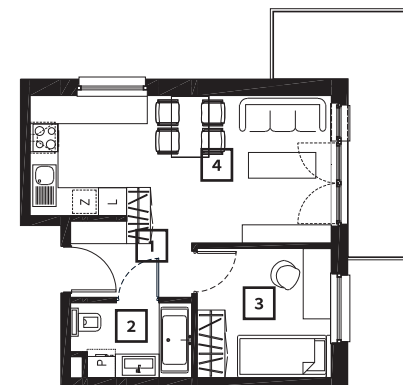

### Mieszkanie M15

Kondygnacja: **3**  
Powierzchnia: **34,50 m<sup>2</sup>**  
Balkon: **9,50 m<sup>2</sup>**

Przedstawione wizualizacje mają charakter poglądowy. Wygląd budynków oraz zagospodarowanie terenu mogą ulec zmianom w trakcie realizacji inwestycji.

1	<b>Przedpokój</b>	3,56 m <sup>2</sup>
2	<b>Łazienka</b>	3,94 m <sup>2</sup>
3	<b>Pokój</b>	7,91 m <sup>2</sup>
4	<b>Pokój dzienny z aneks. kuch.</b>	19,09 m <sup>2</sup>

Wymiary pomieszczeń, lokalizacje ścian i okien podano na podstawie projektu budowlanego. W toku realizacji inwestycji mogą wystąpić różnice w stosunku do stanu wynikającego z projektu, spowodowane specyfiką prac budowlanych.