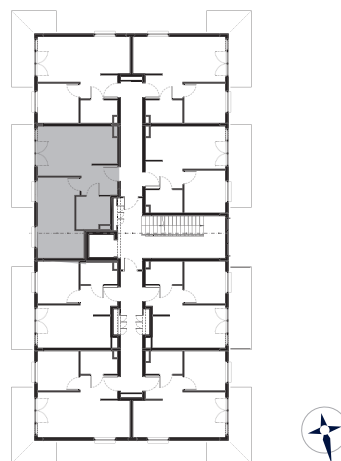

OSIEDLE ŻELAZNA

**BUDYNEK MIESZKALNY
WIELORODZINNY**

tel.: +48 32 785 65 65
sprzedaz@bdinwestor.pl
www.osiedlezelazna.pl

Etap 2 / Budynek 2

Mieszkanie M17

Kondygnacja: **3**
Powierzchnia: **43,44 m²**
Balkon: **7,90 m²**

Przedstawione wizualizacje mają charakter poglądowy. Wygląd budynków oraz zagospodarowanie terenu mogą ulec zmianom w trakcie realizacji inwestycji.

1	Przedpokój	4,69 m ²
2	Łazienka	5,12 m ²
3	Pokój	16,16 m ²
4	Pokój dzienny z aneks. kuch.	17,47 m ²