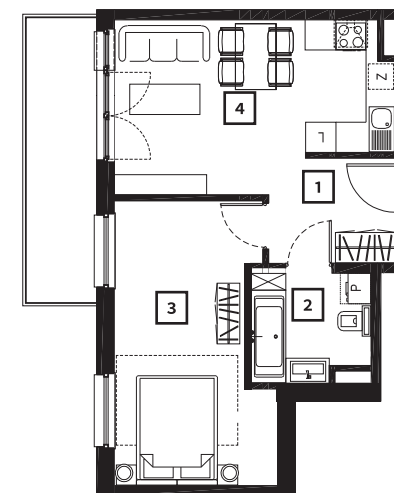

OSIEDLE ŻELAZNA

**BUDYNEK MIESZKALNY
WIELORODZINNY**

tel.: +48 32 785 65 65
sprzedaz@bdinwestor.pl
www.osiedlezelazna.pl

Etap 2 / Budynek 2

Mieszkanie M17

Kondygnacja: **3**
Powierzchnia: **43,44 m²**
Balkon: **7,90 m²**

Przedstawione wizualizacje mają charakter poglądowy. Wygląd budynków oraz zagospodarowanie terenu mogą ulec zmianom w trakcie realizacji inwestycji.

1	Przedpokój	4,69 m ²
2	Łazienka	5,12 m ²
3	Pokój	16,16 m ²
4	Pokój dzienny z aneks. kuch.	17,47 m ²

Wymiary pomieszczeń, lokalizacje ścian i okien podano na podstawie projektu budowlanego. W toku realizacji inwestycji mogą wystąpić różnice w stosunku do stanu wynikającego z projektu, spowodowane specyfiką prac budowlanych.