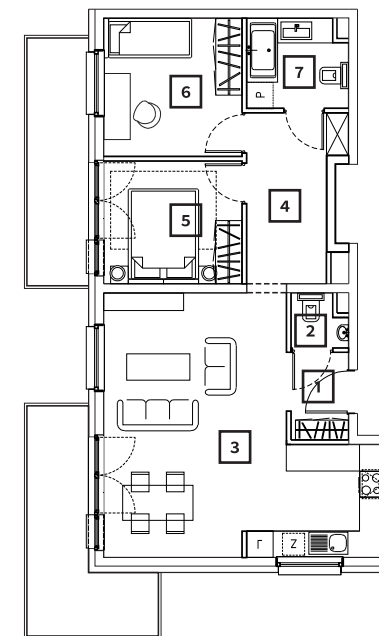

OSIEDLE ŻELAZNA

**BUDYNEK MIESZKALNY
WIELORODZINNY**

tel.: +48 32 785 65 65
sprzedaz@bdinwestor.pl
www.osiedlezelazna.pl

Etap 1 / Budynek 1

Mieszkanie M32

Kondygnacja: 5

Powierzchnia: **65,61 m²**

Balkon: **7,90 m²** Balkon: **9,63 m²**

1	Przedpokój	2,73 m ²
2	Toaleta	1,42 m ²
3	Pokój dzienny z aneks. kuch.	30,77 m ²
4	Przedpokój	7,52 m ²
5	Pokój	8,78 m ²
6	Pokój	9,88 m ²
7	Łazienka	4,51 m ²

Wymiary pomieszczeń, lokalizacje ścian i okien podano na podstawie projektu budowlanego. W toku realizacji inwestycji mogą wystąpić różnice w stosunku do stanu wynikającego z projektu, spowodowane specyfiką prac budowlanych.