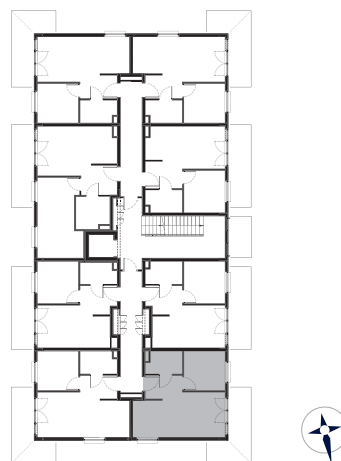

OSIEDLE ŻELAZNA

**BUDYNEK MIESZKALNY
WIELORODZINNY**

tel.: +48 32 785 65 65
sprzedaz@bdinwestor.pl
www.osiedlezelazna.pl

Etap 2 / Budynek 2

Mieszkanie M12

Kondygnacja: **2**
Powierzchnia: **34,41 m²**
Balkon: **9,50 m²**

Przedstawione wizualizacje mają charakter poglądowy. Wygląd budynków oraz zagospodarowanie terenu mogą ulec zmianom w trakcie realizacji inwestycji.

1	Przedpokój	4,21 m ²
2	Łazienka	3,85 m ²
3	Pokój	7,91 m ²
4	Pokój dzienny z aneks. kuch.	18,44 m ²