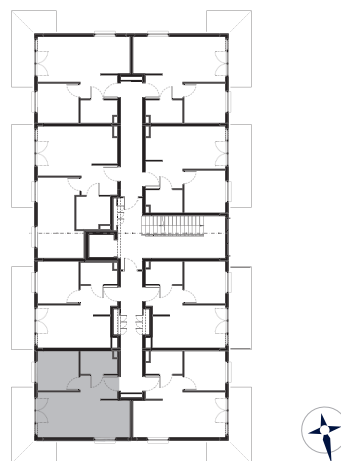

### Mieszkanie M19

Kondygnacja: **3**  
Powierzchnia: **34,50 m<sup>2</sup>**  
Balkon: **9,50 m<sup>2</sup>**

Przedstawione wizualizacje mają charakter poglądowy. Wygląd budynków oraz zagospodarowanie terenu mogą ulec zmianom w trakcie realizacji inwestycji.

1	<b>Przedpokój</b>	4,21 m <sup>2</sup>
2	<b>Łazienka</b>	3,94 m <sup>2</sup>
3	<b>Pokój</b>	7,91 m <sup>2</sup>
4	<b>Pokój dzienny z aneks. kuch.</b>	18,44 m <sup>2</sup>

Wymiary pomieszczeń, lokalizacje ścian i okien podano na podstawie projektu budowlanego. W toku realizacji inwestycji mogą wystąpić różnice w stosunku do stanu wynikającego z projektu, spowodowane specyfiką prac budowlanych.