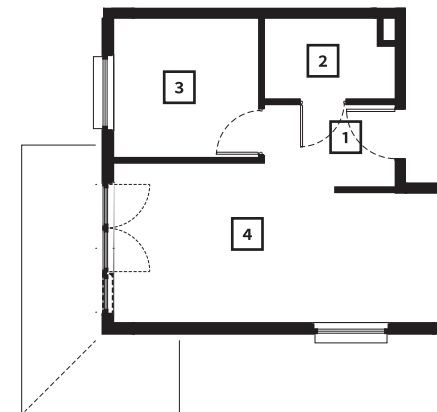

### Mieszkanie M19

Kondygnacja: **3**  
Powierzchnia: **34,50 m<sup>2</sup>**  
Balkon: **9,50 m<sup>2</sup>**

Przedstawione wizualizacje mają charakter poglądowy. Wygląd budynków oraz zagospodarowanie terenu mogą ulec zmianom w trakcie realizacji inwestycji.

1	<b>Przedpokój</b>	4,21 m <sup>2</sup>
2	<b>Łazienka</b>	3,94 m <sup>2</sup>
3	<b>Pokój</b>	7,91 m <sup>2</sup>
4	<b>Pokój dzienny z aneks. kuch.</b>	18,44 m <sup>2</sup>

Wymiary pomieszczeń, lokalizacje ścian i okien podano na podstawie projektu budowlanego. W toku realizacji inwestycji mogą wystąpić różnice w stosunku do stanu wynikającego z projektu, spowodowane specyfiką prac budowlanych.