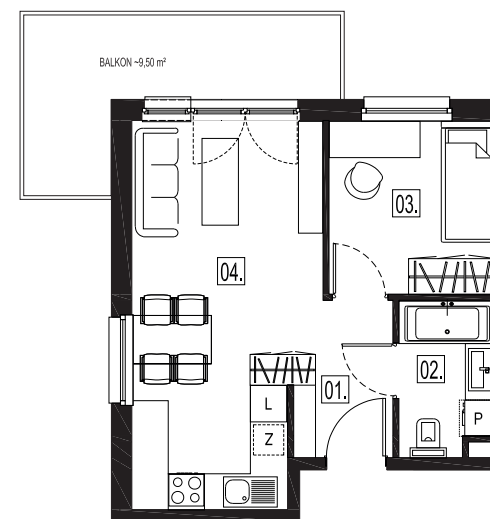

OSIEDLE ŻELAZNA

BUDYNEK MIESZKALNY
WIELORODZINNY

tel.: +48 32 785 65 65
sprzedaz@bdinwestor.pl
www.osiedlezelazna.pl

Etap 3 / Budynek 4

Mieszkanie M11

Kondygnacja: 2
Powierzchnia: **34,50 m²**
Balkon: **9,50 m²**

Przedstawione wizualizacje mają charakter poglądowy. Wygląd budynków oraz zagospodarowanie terenu mogą ulec zmianom w trakcie realizacji inwestycji.

01	Przedpokój	3,56 m ²
02	Łazienka	3,94 m ²
03	Pokój	7,91 m ²
04	Pokój dzienny z aneks. kuch.	19,09 m ²