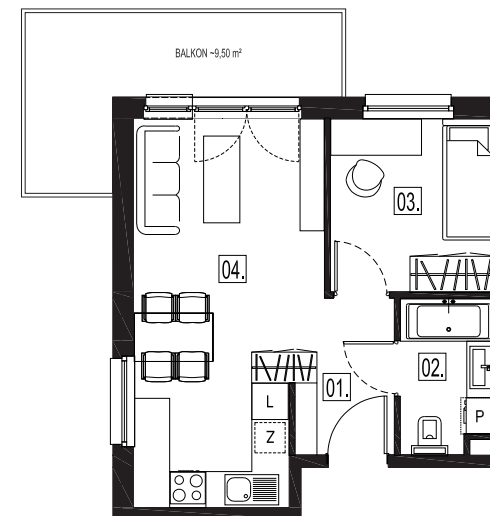

### Mieszkanie M37

Kondygnacja: **5**  
Powierzchnia: **34,50 m<sup>2</sup>**  
Balkon: **9,50 m<sup>2</sup>**

Przedstawione wizualizacje mają charakter poglądowy. Wygląd budynków oraz zagospodarowanie terenu mogą ulec zmianom w trakcie realizacji inwestycji.

01	<b>Przedpokój</b>	3,56 m <sup>2</sup>
02	<b>Łazienka</b>	3,94 m <sup>2</sup>
03	<b>Pokój</b>	7,91 m <sup>2</sup>
04	<b>Pokój dzienny z aneks. kuch.</b>	19,09 m <sup>2</sup>

Wymiary pomieszczeń, lokalizację ścian i okien podano na podstawie projektu budowlanego. W toku realizacji inwestycji mogą wystąpić różnice w stosunku do stanu wynikającego z projektu, spowodowane specyfiką prac budowlanych.