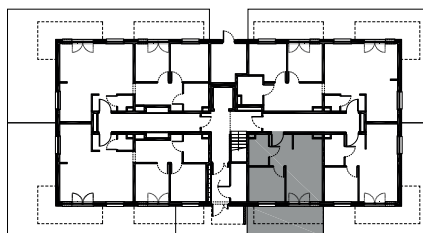

OSIEDLE ŻELAZNA

**BUDYNEK MIESZKALNY
WIELORODZINNY**

tel.: +48 32 785 65 65
sprzedaz@bdinwestor.pl
www.osiedlezelazna.pl

Etap 3 / Budynek 4

Mieszkanie M01

Kondygnacja: **1**
Powierzchnia: **32,07 m²**
Ogród: **15,84 m²**

Przedstawione wizualizacje mają charakter poglądowy. Wygląd budynków oraz zagospodarowanie terenu mogą ulec zmianom w trakcie realizacji inwestycji.

01	Przedpokój	4,11 m ²
02	Łazienka	3,94 m ²
03	Pokój	8,48 m ²
04	Pokój dzienny z aneks. kuch.	15,54 m ²

Wymiary pomieszczeń, lokalizację ścian i okien podano na podstawie projektu budowlanego. W toku realizacji inwestycji mogą wystąpić różnice w stosunku do stanu wynikającego z projektu, spowodowane specyfiką prac budowlanych.