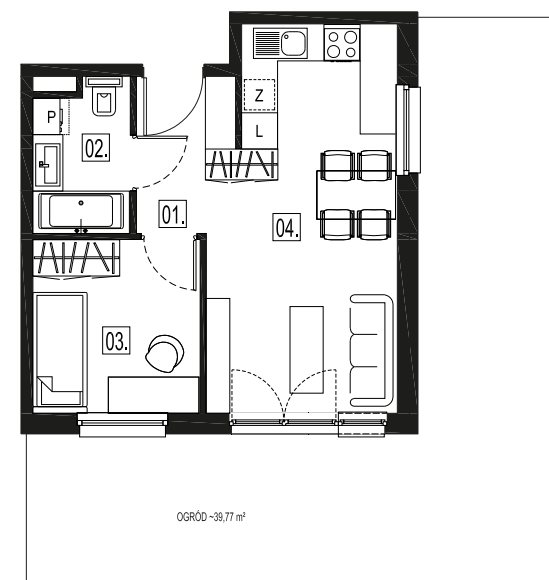

OSIEDLE ŻELAZNA

**BUDYNEK MIESZKALNY
WIELORODZINNY**

tel.: +48 32 785 65 65
sprzedaz@bdinwestor.pl
www.osiedlezelazna.pl

Etap 3 / Budynek 4

Mieszkanie M02

Kondygnacja: **1**
Powierzchnia: **34,50 m²**
Ogród: **39,77 m²**

Przedstawione wizualizacje mają charakter poglądowy. Wygląd budynków oraz zagospodarowanie terenu mogą ulec zmianom w trakcie realizacji inwestycji.

01	Przedpokój	3,56 m ²
02	Łazienka	3,94 m ²
03	Pokój	7,91 m ²
04	Pokój dzienny z aneks. kuch.	19,09 m ²