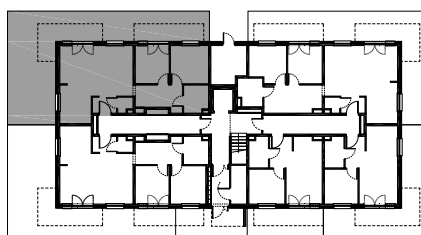

OSIEDLE ŻELAZNA

**BUDYNEK MIESZKALNY
WIELORODZINNY**

tel.: +48 32 785 65 65
sprzedaz@bdinwestor.pl
www.osiedlezelazna.pl

Etap 3 / Budynek 4

Mieszkanie M04

Kondygnacja: **1**
Powierzchnia: **65,78 m²**
Ogród: **69,29 m²**

Przedstawione wizualizacje mają charakter poglądowy. Wygląd budynków oraz zagospodarowanie terenu mogą ulec zmianom w trakcie realizacji inwestycji.

01	Przedpokój	2,74 m ²
02	Toaleta	1,42 m ²
03	Pokój dzienny z aneks. kuch.	30,88 m ²
04	Przedpokój	7,52 m ²
05	Pokój	8,80 m ²
06	Pokój	9,91 m ²
07	Łazienka	4,51 m ²

Wymiary pomieszczeń, lokalizację ścian i okien podano na podstawie projektu budowlanego. W toku realizacji inwestycji mogą wystąpić różnice w stosunku do stanu wynikającego z projektu, spowodowane specyfiką prac budowlanych.