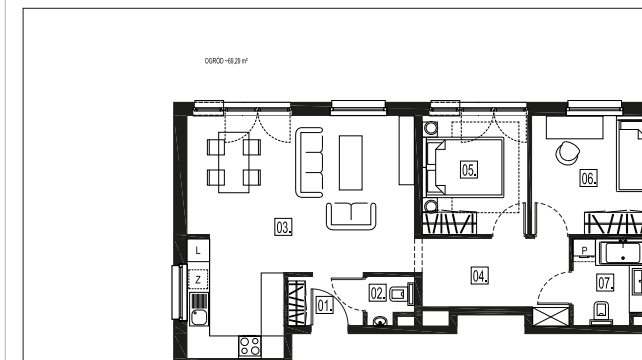

OSIEDLE ŻELAZNA

**BUDYNEK MIESZKALNY
WIELORODZINNY**

tel.: +48 32 785 65 65
sprzedaz@bdinwestor.pl
www.osiedlezelazna.pl

Etap 3 / Budynek 4

Mieszkanie M04

Kondygnacja: **1**
Powierzchnia: **65,78 m²**
Ogród: **69,29 m²**

Przedstawione wizualizacje mają charakter poglądowy. Wygląd budynków oraz zagospodarowanie terenu mogą ulec zmianom w trakcie realizacji inwestycji.

01	Przedpokój	2,74 m ²
02	Toaleta	1,42 m ²
03	Pokój dzienny z aneks. kuch.	30,88 m ²
04	Przedpokój	7,52 m ²
05	Pokój	8,80 m ²
06	Pokój	9,91 m ²
07	Łazienka	4,51 m ²