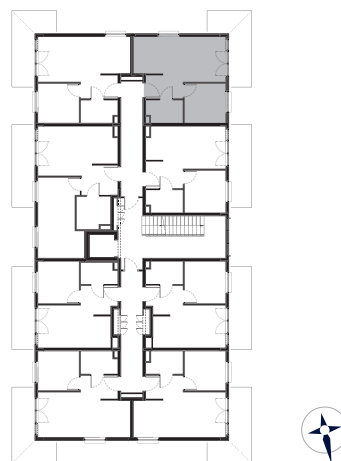

OSIEDLE ŻELAZNA

**BUDYNEK MIESZKALNY
WIELORODZINNY**

tel.: +48 32 785 65 65
sprzedaz@bdinwestor.pl
www.osiedlezelazna.pl

Etap 2 / Budynek 2

Mieszkanie M23

Kondygnacja: **4**
Powierzchnia: **34,50 m²**
Balkon: **9,50 m²**

Przedstawione wizualizacje mają charakter poglądowy. Wygląd budynków oraz zagospodarowanie terenu mogą ulec zmianom w trakcie realizacji inwestycji.

1	Przedpokój	3,56 m ²
2	Łazienka	3,94 m ²
3	Pokój	7,91 m ²
4	Pokój dzienny z aneks. kuch.	19,09 m ²

Wymiary pomieszczeń, lokalizacje ścian i okien podano na podstawie projektu budowlanego. W toku realizacji inwestycji mogą wystąpić różnice w stosunku do stanu wynikającego z projektu, spowodowane specyfiką prac budowlanych.