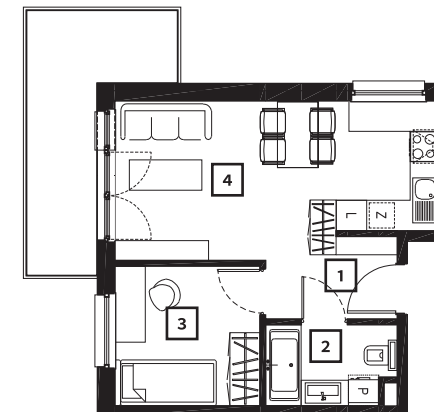

### Mieszkanie M24

Kondygnacja: **4**  
Powierzchnia: **34,50 m<sup>2</sup>**  
Balkon: **9,50 m<sup>2</sup>**

Przedstawione wizualizacje mają charakter poglądowy. Wygląd budynków oraz zagospodarowanie terenu mogą ulec zmianom w trakcie realizacji inwestycji.

1	<b>Przedpokój</b>	4,21 m <sup>2</sup>
2	<b>Łazienka</b>	3,94 m <sup>2</sup>
3	<b>Pokój</b>	7,91 m <sup>2</sup>
4	<b>Pokój dzienny z aneks. kuch.</b>	18,44 m <sup>2</sup>

Wymiary pomieszczeń, lokalizacje ścian i okien podano na podstawie projektu budowlanego. W toku realizacji inwestycji mogą wystąpić różnice w stosunku do stanu wynikającego z projektu, spowodowane specyfiką prac budowlanych.