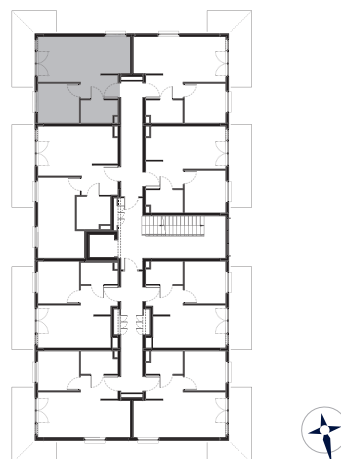

### Mieszkanie M24

Kondygnacja: **4**  
Powierzchnia: **34,50 m<sup>2</sup>**  
Balkon: **9,50 m<sup>2</sup>**

Przedstawione wizualizacje mają charakter poglądowy. Wygląd budynków oraz zagospodarowanie terenu mogą ulec zmianom w trakcie realizacji inwestycji.

1	<b>Przedpokój</b>	4,21 m <sup>2</sup>
2	<b>Łazienka</b>	3,94 m <sup>2</sup>
3	<b>Pokój</b>	7,91 m <sup>2</sup>
4	<b>Pokój dzienny z aneks. kuch.</b>	18,44 m <sup>2</sup>

Wymiary pomieszczeń, lokalizacje ścian i okien podano na podstawie projektu budowlanego. W toku realizacji inwestycji mogą wystąpić różnice w stosunku do stanu wynikającego z projektu, spowodowane specyfiką prac budowlanych.