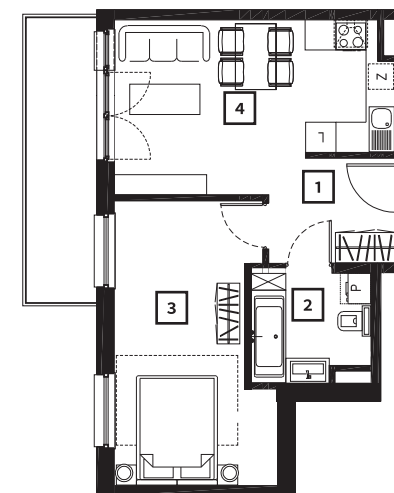

# Mieszkanie M25

Kondygnacja: **4**  
Powierzchnia: **43,44 m<sup>2</sup>**  
Balkon: **7,90 m<sup>2</sup>**

Przedstawione wizualizacje mają charakter poglądowy. Wygląd budynków oraz zagospodarowanie terenu mogą ulec zmianom w trakcie realizacji inwestycji.

1	<b>Przedpokój</b>	4,69 m <sup>2</sup>
2	<b>Łazienka</b>	5,12 m <sup>2</sup>
3	<b>Pokój</b>	16,16 m <sup>2</sup>
4	<b>Pokój dzienny z aneks. kuch.</b>	17,47 m <sup>2</sup>

Wymiary pomieszczeń, lokalizacje ścian i okien podano na podstawie projektu budowlanego. W toku realizacji inwestycji mogą wystąpić różnice w stosunku do stanu wynikającego z projektu, spowodowane specyfiką prac budowlanych.