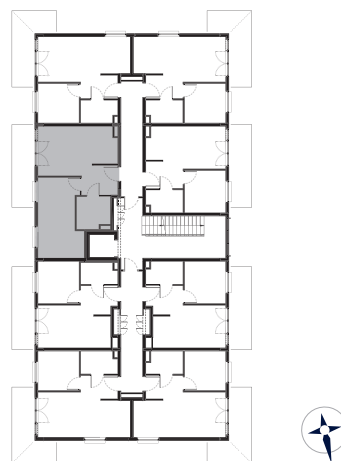

# Mieszkanie M25

Kondygnacja: **4**  
Powierzchnia: **43,44 m<sup>2</sup>**  
Balkon: **7,90 m<sup>2</sup>**

Przedstawione wizualizacje mają charakter poglądowy. Wygląd budynków oraz zagospodarowanie terenu mogą ulec zmianom w trakcie realizacji inwestycji.

1	<b>Przedpokój</b>	4,69 m <sup>2</sup>
2	<b>Łazienka</b>	5,12 m <sup>2</sup>
3	<b>Pokój</b>	16,16 m <sup>2</sup>
4	<b>Pokój dzienny z aneks. kuch.</b>	17,47 m <sup>2</sup>

Wymiary pomieszczeń, lokalizacje ścian i okien podano na podstawie projektu budowlanego. W toku realizacji inwestycji mogą wystąpić różnice w stosunku do stanu wynikającego z projektu, spowodowane specyfiką prac budowlanych.