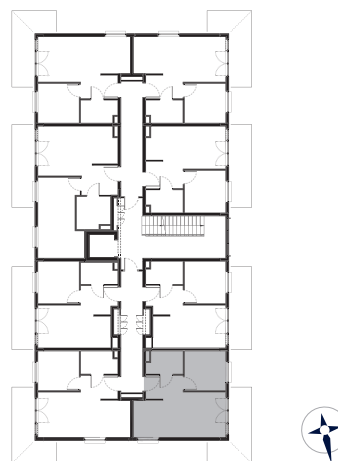

### Mieszkanie M28

Kondygnacja: **4**  
Powierzchnia: **34,41 m<sup>2</sup>**  
Balkon: **9,50 m<sup>2</sup>**

Przedstawione wizualizacje mają charakter poglądowy. Wygląd budynków oraz zagospodarowanie terenu mogą ulec zmianom w trakcie realizacji inwestycji.

1	<b>Przedpokój</b>	4,21 m <sup>2</sup>
2	<b>Łazienka</b>	3,85 m <sup>2</sup>
3	<b>Pokój</b>	7,91 m <sup>2</sup>
4	<b>Pokój dzienny z aneks. kuch.</b>	18,44 m <sup>2</sup>

Wymiary pomieszczeń, lokalizacje ścian i okien podano na podstawie projektu budowlanego. W toku realizacji inwestycji mogą wystąpić różnice w stosunku do stanu wynikającego z projektu, spowodowane specyfiką prac budowlanych.