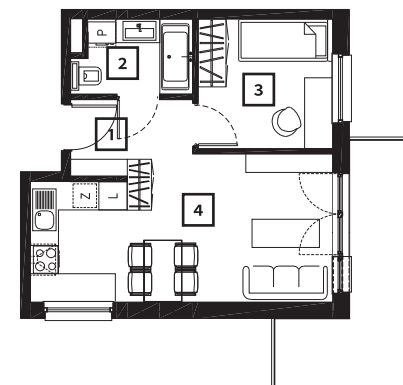

### Mieszkanie M28

Kondygnacja: **4**  
Powierzchnia: **34,41 m<sup>2</sup>**  
Balkon: **9,50 m<sup>2</sup>**

Przedstawione wizualizacje mają charakter poglądowy. Wygląd budynków oraz zagospodarowanie terenu mogą ulec zmianom w trakcie realizacji inwestycji.

1	<b>Przedpokój</b>	4,21 m <sup>2</sup>
2	<b>Łazienka</b>	3,85 m <sup>2</sup>
3	<b>Pokój</b>	7,91 m <sup>2</sup>
4	<b>Pokój dzienny z aneks. kuch.</b>	18,44 m <sup>2</sup>

Wymiary pomieszczeń, lokalizacje ścian i okien podano na podstawie projektu budowlanego. W toku realizacji inwestycji mogą wystąpić różnice w stosunku do stanu wynikającego z projektu, spowodowane specyfiką prac budowlanych.