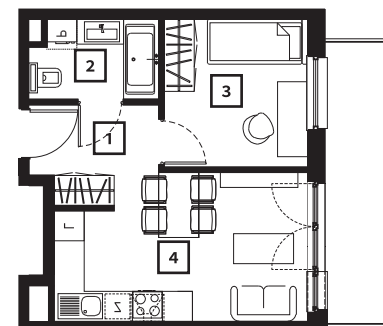

OSIEDLE ŻELAZNA

**BUDYNEK MIESZKALNY
WIELORODZINNY**

tel.: +48 32 785 65 65
sprzedaz@bdinwestor.pl
www.osiedlezelazna.pl

Etap 2 / Budynek 2

Mieszkanie M29

Kondygnacja: **4**
Powierzchnia: **30,92 m²**
Balkon: **7,90 m²**

1	Przedpokój	4,33 m ²
2	Łazienka	3,94 m ²
3	Pokój	8,48 m ²
4	Pokój dzienny z aneks. kuch.	14,17 m ²

Przedstawione wizualizacje mają charakter poglądowy. Wygląd budynków oraz zagospodarowanie terenu mogą ulec zmianom w trakcie realizacji inwestycji.