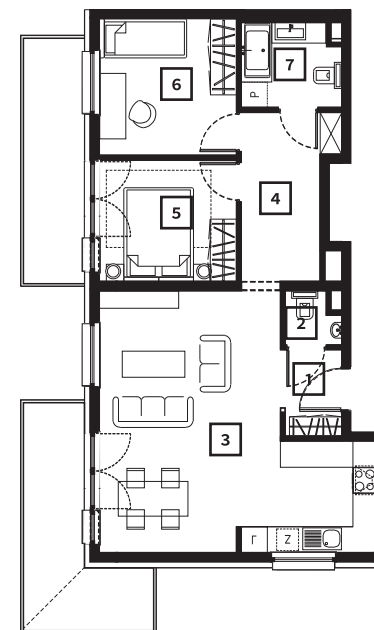

OSIEDLE ŻELAZNA

**BUDYNEK MIESZKALNY
WIELORODZINNY**

tel.: +48 32 785 65 65
sprzedaz@bdinwestor.pl
www.osiedlezelazna.pl

Etap 2 / Budynek 2

Mieszkanie M32

Kondygnacja: **5**
Powierzchnia: **65,45 m²**
Balkony: **17,40 m²**

1	Przedpokój	2,73 m ²
2	Toaleta	1,42 m ²
3	Pokój dzienny z aneks. kuch.	30,82 m ²
4	Przedpokój	7,52 m ²
5	Pokój	8,80 m ²
6	Pokój	9,91 m ²
7	Łazienka	4,25 m ²

Przedstawione wizualizacje mają charakter poglądowy. Wygląd budynków oraz zagospodarowanie terenu mogą ulec zmianom w trakcie realizacji inwestycji.

Wymiary pomieszczeń, lokalizację ścian i okien podano na podstawie projektu budowlanego. W toku realizacji inwestycji mogą wystąpić różnice w stosunku do stanu wynikającego z projektu, spowodowane specyfiką prac budowlanych.