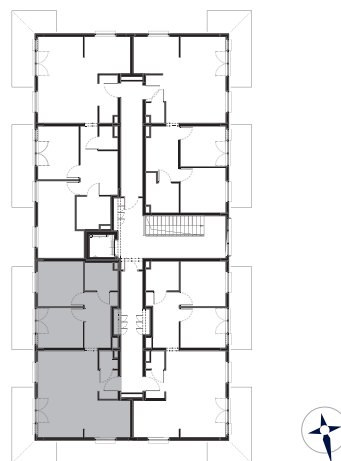

OSIEDLE ŻELAZNA

**BUDYNEK MIESZKALNY
WIELORODZINNY**

tel.: +48 32 785 65 65
sprzedaz@bdinwestor.pl
www.osiedlezelazna.pl

Etap 2 / Budynek 2

Mieszkanie M32

Kondygnacja: **5**
Powierzchnia: **65,45 m²**
Balkony: **17,40 m²**

1	Przedpokój	2,73 m ²
2	Toaleta	1,42 m ²
3	Pokój dzienny z aneks. kuch.	30,82 m ²
4	Przedpokój	7,52 m ²
5	Pokój	8,80 m ²
6	Pokój	9,91 m ²
7	Łazienka	4,25 m ²

Przedstawione wizualizacje mają charakter poglądowy. Wygląd budynków oraz zagospodarowanie terenu mogą ulec zmianom w trakcie realizacji inwestycji.