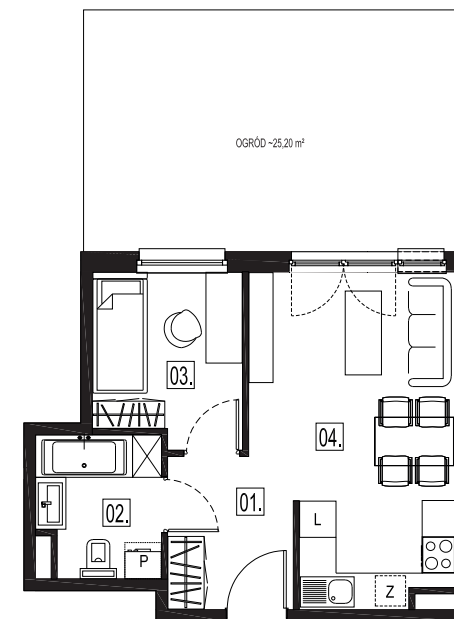

### Mieszkanie M04

Kondygnacja: **1**  
Powierzchnia: **33,61 m<sup>2</sup>**  
Ogród: **25,20 m<sup>2</sup>**

Przedstawione wizualizacje mają charakter poglądowy. Wygląd budynków oraz zagospodarowanie terenu mogą ulec zmianom w trakcie realizacji inwestycji.

01	<b>Przedpokój</b>	4,69 m <sup>2</sup>
02	<b>Łazienka</b>	4,64 m <sup>2</sup>
03	<b>Pokój</b>	6,81 m <sup>2</sup>
04	<b>Pokój dzienny z aneks. kuch.</b>	17,47 m <sup>2</sup>

Wymiary pomieszczeń, lokalizacje ścian i okien podano na podstawie projektu budowlanego. W toku realizacji inwestycji mogą wystąpić różnice w stosunku do stanu wynikającego z projektu, spowodowane specyfiką prac budowlanych.