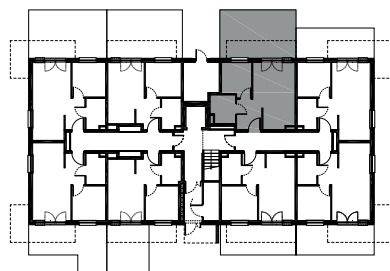

### Mieszkanie M04

Kondygnacja: **1**  
Powierzchnia: **33,61 m<sup>2</sup>**  
Ogród: **25,20 m<sup>2</sup>**

Przedstawione wizualizacje mają charakter poglądowy. Wygląd budynków oraz zagospodarowanie terenu mogą ulec zmianom w trakcie realizacji inwestycji.

01	<b>Przedpokój</b>	4,69 m <sup>2</sup>
02	<b>Łazienka</b>	4,64 m <sup>2</sup>
03	<b>Pokój</b>	6,81 m <sup>2</sup>
04	<b>Pokój dzienny z aneks. kuch.</b>	17,47 m <sup>2</sup>

Wymiary pomieszczeń, lokalizacje ścian i okien podano na podstawie projektu budowlanego. W toku realizacji inwestycji mogą wystąpić różnice w stosunku do stanu wynikającego z projektu, spowodowane specyfiką prac budowlanych.