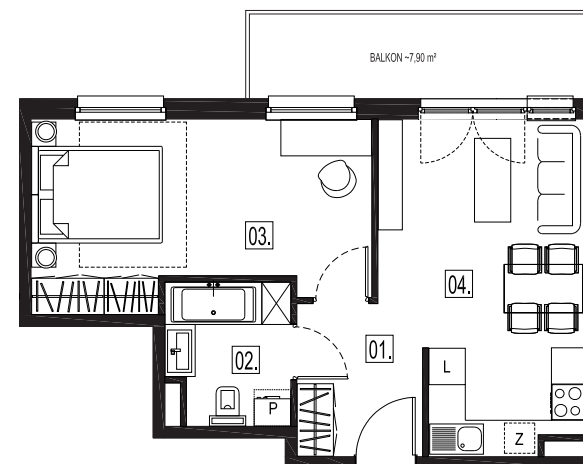

OSIEDLE ŻELAZNA

**BUDYNEK MIESZKALNY
WIELORODZINNY**

tel.: +48 32 785 65 65
sprzedaz@bdinwestor.pl
www.osiedlezelazna.pl

Etap 3 / Budynek 4

Mieszkanie M17

Kondygnacja: **3**
Powierzchnia: **43,09 m²**
Balkon: **7,90 m²**

Przedstawione wizualizacje mają charakter poglądowy. Wygląd budynków oraz zagospodarowanie terenu mogą ulec zmianom w trakcie realizacji inwestycji.

01	Przedpokój	4,69 m ²
02	Łazienka	4,64 m ²
03	Pokój	16,29 m ²
04	Pokój dzienny z aneks. kuch.	17,47 m ²