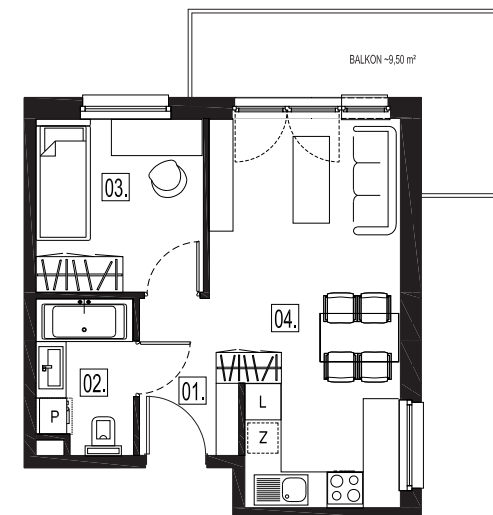

OSIEDLE ŻELAZNA

**BUDYNEK MIESZKALNY
WIELORODZINNY**

tel.: +48 32 785 65 65
sprzedaz@bdinwestor.pl
www.osiedlezelazna.pl

Etap 3 / Budynek 4

Mieszkanie M24

Kondygnacja: **4**
Powierzchnia: **34,50 m²**
Balkon: **9,50 m²**

Przedstawione wizualizacje mają charakter poglądowy. Wygląd budynków oraz zagospodarowanie terenu mogą ulec zmianom w trakcie realizacji inwestycji.

01	Przedpokój	3,56 m ²
02	Łazienka	3,94 m ²
03	Pokój	7,91 m ²
04	Pokój dzienny z aneks. kuch.	19,09 m ²