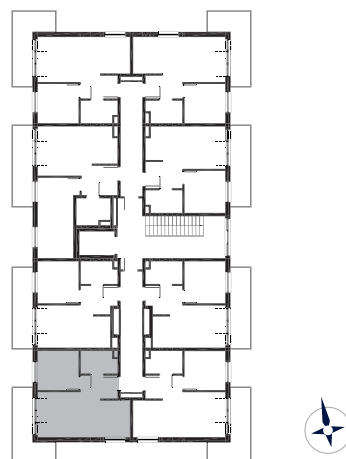

OSIEDLE ŻELAZNA

**BUDYNEK MIESZKALNY
WIELORODZINNY**

tel.: +48 32 785 65 65
sprzedaz@bdinwestor.pl
www.osiedlezelazna.pl

Etap 1 / Budynek 1

Mieszkanie M27

Kondygnacja: **4**
Powierzchnia: **34,44 m²**
Balkon: **9,63 m²**

1	Przedpokój	4,22 m ²
2	Łazienka	3,94 m ²
3	Pokój	7,89 m ²
4	Pokój dzienny z aneks. kuch.	18,39 m ²

Wymiary pomieszczeń, lokalizacje ścian i okien podano na podstawie projektu budowlanego. W toku realizacji inwestycji mogą wystąpić różnice w stosunku do stanu wynikającego z projektu, spowodowane specyfiką prac budowlanych.