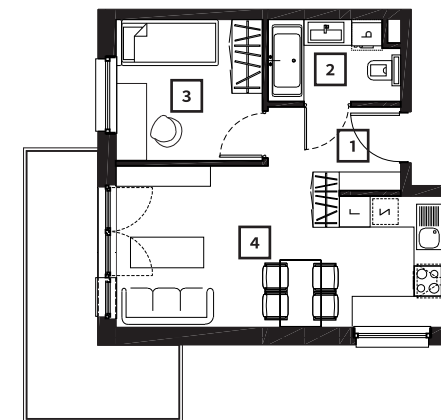

OSIEDLE ŻELAZNA

**BUDYNEK MIESZKALNY
WIELORODZINNY**

tel.: +48 32 785 65 65
sprzedaz@bdinwestor.pl
www.osiedlezelazna.pl

Etap 1 / Budynek 1

Mieszkanie M27

Kondygnacja: **4**
Powierzchnia: **34,44 m²**
Balkon: **9,63 m²**

1	Przedpokój	4,22 m ²
2	Łazienka	3,94 m ²
3	Pokój	7,89 m ²
4	Pokój dzienny z aneks. kuch.	18,39 m ²

Wymiary pomieszczeń, lokalizacje ścian i okien podano na podstawie projektu budowlanego. W toku realizacji inwestycji mogą wystąpić różnice w stosunku do stanu wynikającego z projektu, spowodowane specyfiką prac budowlanych.