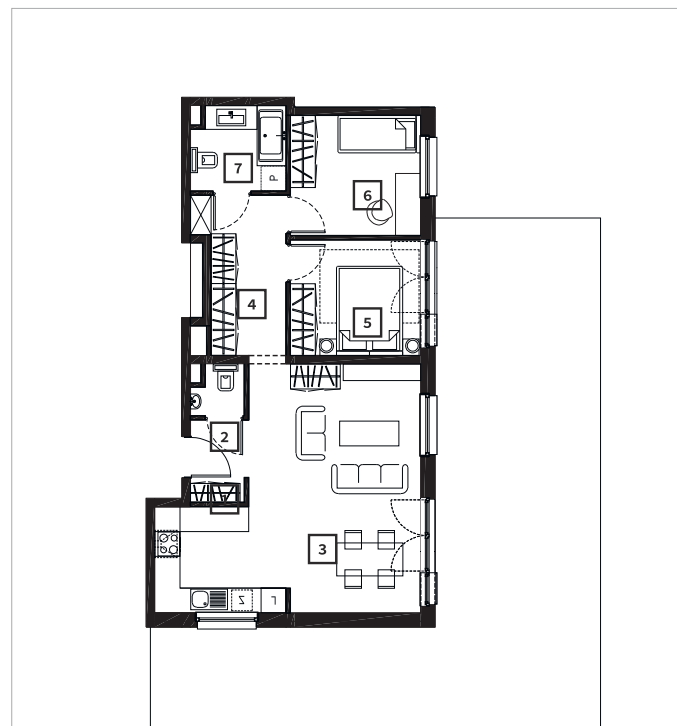

### Mieszkanie M5

Kondygnacja: **1**  
Powierzchnia: **64,84 m<sup>2</sup>**  
Ogródek: **67,00 m<sup>2</sup>**

1	<b>Przedpokój</b>	2,73 m <sup>2</sup>
2	<b>Toaleta</b>	1,42 m <sup>2</sup>
3	<b>Pokój dzienny z aneks. kuch.</b>	30,76 m <sup>2</sup>
4	<b>Przedpokój</b>	7,48 m <sup>2</sup>
5	<b>Pokój</b>	8,78 m <sup>2</sup>
6	<b>Pokój</b>	9,12 m <sup>2</sup>
7	<b>Łazienka</b>	4,55 m <sup>2</sup>