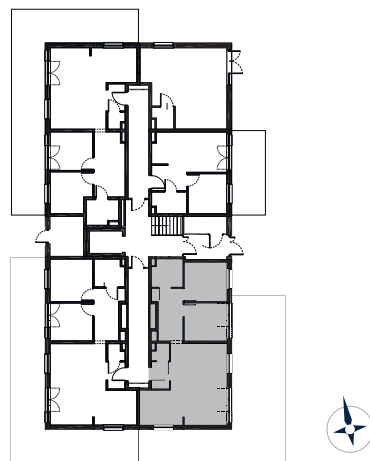

## Etap 1 / Budynek 1

### Mieszkanie M5

Kondygnacja: **1**  
Powierzchnia: **64,84 m<sup>2</sup>**  
Ogródek: **67,00 m<sup>2</sup>**

1	<b>Przedpokój</b>	2,73 m <sup>2</sup>
2	<b>Toaleta</b>	1,42 m <sup>2</sup>
3	<b>Pokój dzienny z aneks. kuch.</b>	30,76 m <sup>2</sup>
4	<b>Przedpokój</b>	7,48 m <sup>2</sup>
5	<b>Pokój</b>	8,78 m <sup>2</sup>
6	<b>Pokój</b>	9,12 m <sup>2</sup>
7	<b>Łazienka</b>	4,55 m <sup>2</sup>