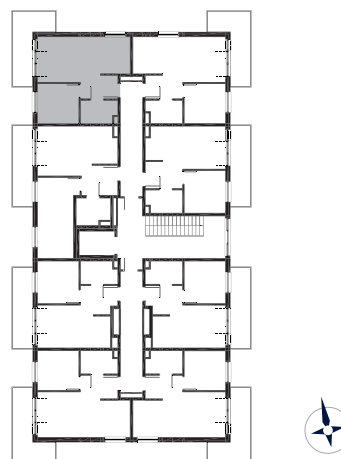

OSIEDLE ŻELAZNA

**BUDYNEK MIESZKALNY
WIELORODZINNY**

tel.: +48 32 785 65 65
sprzedaz@bdinwestor.pl
www.osiedlezelazna.pl

Etap 1 / Budynek 1

Mieszkanie M8

Kondygnacja: **2**
Powierzchnia: **34,44 m²**
Balkon: **9,63 m²**

1	Przedpokój	4,22 m ²
2	Łazienka	3,94 m ²
3	Pokój	7,89 m ²
4	Pokój dzienny z aneks. kuch.	18,39 m ²

Przedstawione wizualizacje mają charakter poglądowy. Wygląd budynków oraz zagospodarowanie terenu mogą ulec zmianom w trakcie realizacji inwestycji.

 **BDINWESTOR**

 **OSIEDLE ŻELAZNA**

AMAYA
ARCHITEKCI

Wymiary pomieszczeń, lokalizacje ścian i okien podano na podstawie projektu budowlanego. W toku realizacji inwestycji mogą wystąpić różnice w stosunku do stanu wynikającego z projektu, spowodowane specyfiką prac budowlanych.