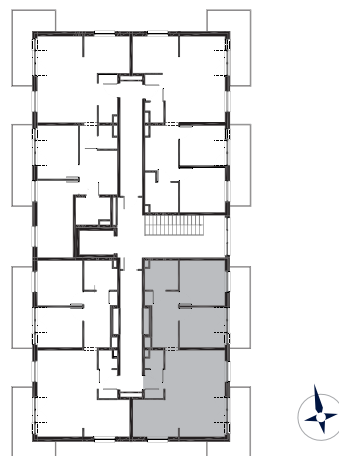

OSIEDLE ŻELAZNA

**BUDYNEK MIESZKALNY
WIELORODZINNY**

tel.: +48 32 785 65 65
sprzedaz@bdinwestor.pl
www.osiedlezelazna.pl

Etap 1 / Budynek 1

Mieszkanie M33

Kondygnacja: 5

Powierzchnia: **65,61 m²**

Balkon: **7,90 m²** Balkon: **9,63 m²**

Przedstawione wizualizacje mają charakter poglądowy. Wygląd budynków oraz zagospodarowanie terenu mogą ulec zmianom w trakcie realizacji inwestycji.

1	Przedpokój	2,73 m ²
2	Toaleta	1,42 m ²
3	Pokój dzienny z aneks. kuch.	30,77 m ²
4	Przedpokój	7,52 m ²
5	Pokój	8,78 m ²
6	Pokój	9,88 m ²
7	Łazienka	4,51 m ²