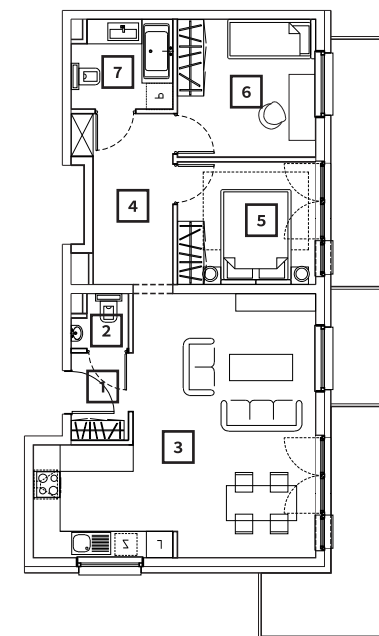

OSIEDLE ŻELAZNA

**BUDYNEK MIESZKALNY
WIELORODZINNY**

tel.: +48 32 785 65 65
sprzedaz@bdinwestor.pl
www.osiedlezelazna.pl

Etap 1 / Budynek 1

Mieszkanie M33

Kondygnacja: 5

Powierzchnia: **65,61 m²**

Balkon: **7,90 m²** Balkon: **9,63 m²**

Przedstawione wizualizacje mają charakter poglądowy. Wygląd budynków oraz zagospodarowanie terenu mogą ulec zmianom w trakcie realizacji inwestycji.

1	Przedpokój	2,73 m ²
2	Toaleta	1,42 m ²
3	Pokój dzienny z aneks. kuch.	30,77 m ²
4	Przedpokój	7,52 m ²
5	Pokój	8,78 m ²
6	Pokój	9,88 m ²
7	Łazienka	4,51 m ²

Wymiary pomieszczeń, lokalizacje ścian i okien podano na podstawie projektu budowlanego. W toku realizacji inwestycji mogą wystąpić różnice w stosunku do stanu wynikającego z projektu, spowodowane specyfiką prac budowlanych.