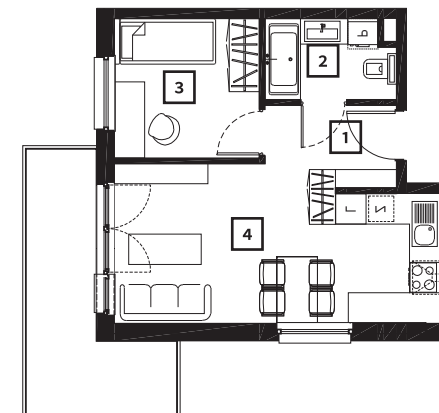

OSIEDLE ŻELAZNA

**BUDYNEK MIESZKALNY
WIELORODZINNY**

tel.: +48 32 785 65 65
sprzedaz@bdinwestor.pl
www.osiedlezelazna.pl

Etap 2 / Budynek 2

Mieszkanie M11

Kondygnacja: **2**
Powierzchnia: **34,50 m²**
Balkon: **9,50 m²**

Przedstawione wizualizacje mają charakter poglądowy. Wygląd budynków oraz zagospodarowanie terenu mogą ulec zmianom w trakcie realizacji inwestycji.

1	Przedpokój	4,21 m ²
2	Łazienka	3,94 m ²
3	Pokój	7,91 m ²
4	Pokój dzienny z aneks. kuch.	18,44 m ²