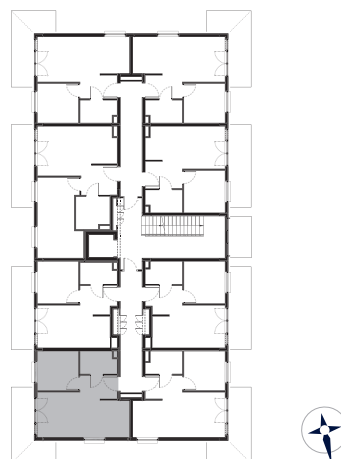

OSIEDLE ŻELAZNA

**BUDYNEK MIESZKALNY
WIELORODZINNY**

tel.: +48 32 785 65 65
sprzedaz@bdinwestor.pl
www.osiedlezelazna.pl

Etap 2 / Budynek 2

Mieszkanie M11

Kondygnacja: **2**
Powierzchnia: **34,50 m²**
Balkon: **9,50 m²**

Przedstawione wizualizacje mają charakter poglądowy. Wygląd budynków oraz zagospodarowanie terenu mogą ulec zmianom w trakcie realizacji inwestycji.

1	Przedpokój	4,21 m ²
2	Łazienka	3,94 m ²
3	Pokój	7,91 m ²
4	Pokój dzienny z aneks. kuch.	18,44 m ²